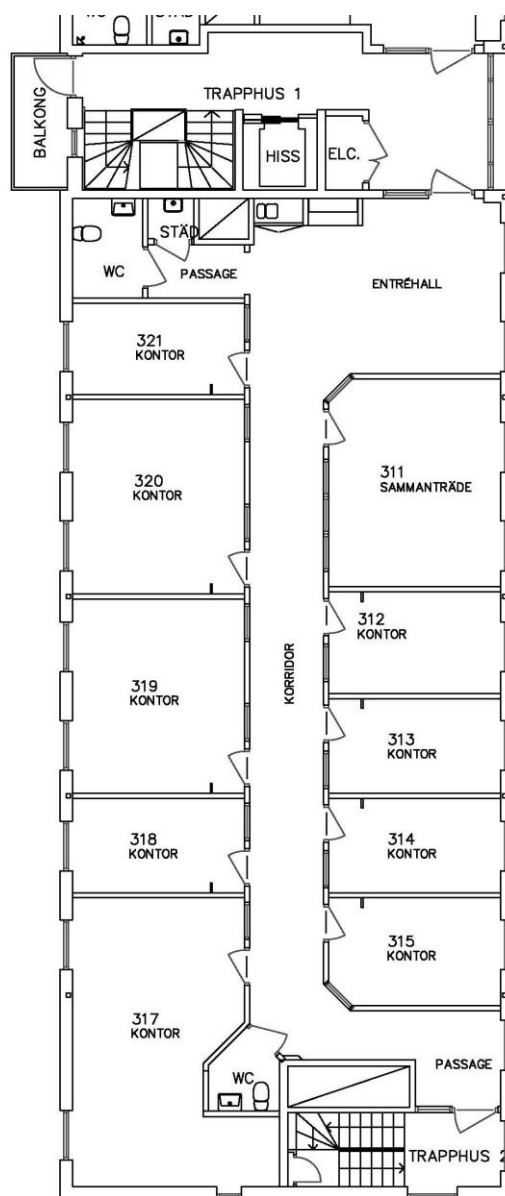

Apoteksvägen 8D

Kontorsgemenskap

PLANLÖSNING

Pris kontorsrum i kontorsgemenskap

Inkl. fastighetsskatt och el, exkl. moms.

Storlek

Rum 312: 9,6 kvm
Rum 313: 9,6 kvm
Rum 314: 9,6 kvm
Rum 315: 10,8 kvm
Rum 317: 29 kvm
Rum 318: 9,6 kvm
Rum 319: 19,6 kvm
Rum 320: 19,6 kvm
Rum 321: 9,6 kvm

Pris

Uthyrd
Uthyrd
2 208kr/mån
Uthyrd
6 670 kr/mån
Uthyrd
Uthyrd
4 508 kr/mån
Uthyrd

För mer information kontakta oss gärna.