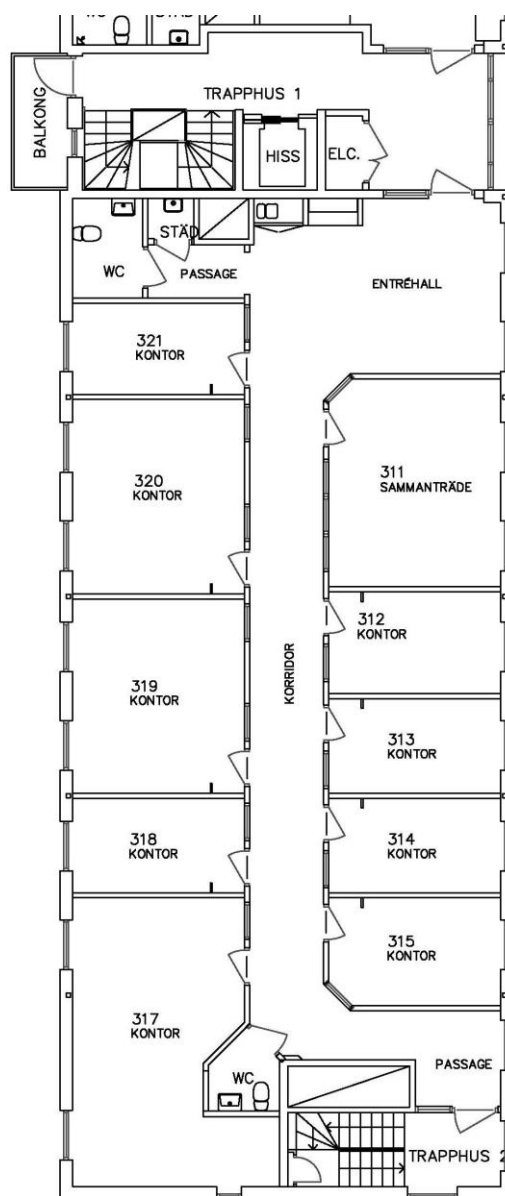

Apoteksvägen 8D

Kontorsgemenskap

PLANLÖSNING

Pris kontorsrum i kontorsgemenskap

Inkl. fastighetsskatt och el, exkl. moms.

Storlek

Rum 312:	9,6 kvm
Rum 313:	9,6 kvm
Rum 314:	9,6 kvm
Rum 315:	10,8 kvm
Rum 317:	29 kvm
Rum 318:	9,6 kvm
Rum 319:	19,6 kvm
Rum 320:	19,6 kvm
Rum 321:	9,6 kvm

Pris

2 208 kr/mån
Uthyrd
2 208kr/mån
Uthyrd
6 670 kr/mån
Uthyrd
Uthyrd
4 508 kr/mån
Uthyrd

För mer information kontakta oss gärna.