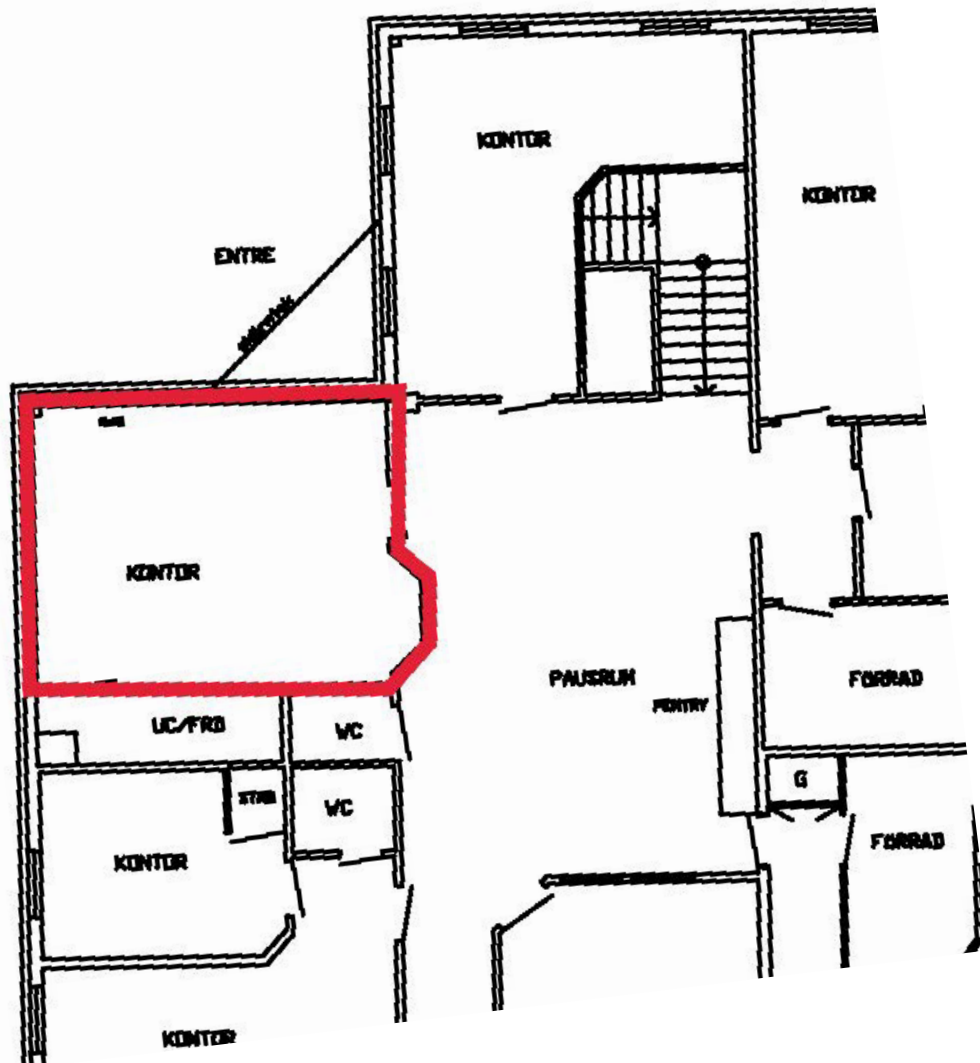

Hyvelgatan 16

Kontorslokal

PLANLÖSNING